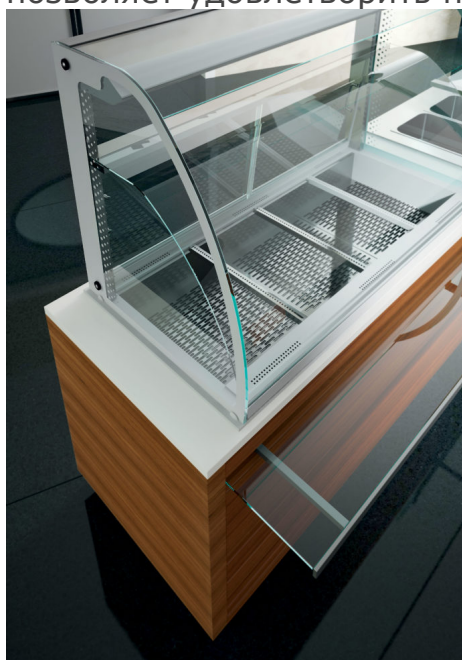

Кроме того, в линию Elegance входит тепловая витрина с увлажнением и вентиляцией, которая, вместе с мармитом, является идеальным решением для презентации таких горячих блюд, как макароны, рис и тушеное мясо.

Стеклокерамическая поверхность линии Elegance обладает большой вместимостью и позволяет выставлять и поддерживать в горячем состоянии такие блюда, как пицца или фокачча.

ОХЛАЖДАЕМЫЕ ПОВЕРХНОСТИ И ВАННЫ

Охлаждаемые ванны и поверхности позволяют вам выставлять и сохранять в оптимальных условиях напитки и такие холодные блюда, как сэндвичи, салаты или десерты. Большой выбор таких аксессуаров, как центральные полки с изогнутым двойным или единым стеклом, фронтальные стекла, тепловые и световые галогеновые элементы позволяют вам найти идеальное решение для ваших потребностей.

ХОЛОДИЛЬНЫЕ ВИТРИНЫ

Холодильные витрины линии Elegance являются идеальным решением для презентации холодных блюд, сохранение которых осуществляется с помощью специальной системы, способствующей оптимальной циркуляции холодного воздуха даже между различными полками витрины. Широкий выбор моделей: с ванной или поверхностью, в закрытом варианте, с занавеской, с двумя или тремя полками, с автономным или выносным холодильным агрегатом позволяет удовлетворить практически любую потребность.